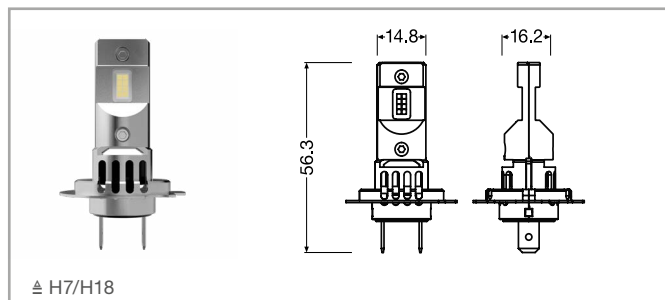

Použití pro vozy: 12V

Ikony pro vlastnosti a benefity

Použití off-road

TECHNICKÉ ÚDAJE⁴⁾

± H4/H19

± H7/H18

Název produktu	Objednací číslo	EAN10	Typ balení	Odpovídající EHK	Patice	W	V	K	lm	Barva světla	Balení obsahuje (ks)	Rozměry produktu (průměr x délka) [mm]	Hmotnost produktu netto [g]	Použití
LEDDriving® HL EASY GEN 2 H4/H19	64193DWESY2-2HB	4062172406918	Závěsná krabička	±H4/H19	P43t/PU43t-3	25/25	12	6500	1800/1400	Chladně bílá	2	21,5x81,1	50	Off-road
LEDDriving® HL EASY GEN 2 H7/H18	64210DWESY2-2HB	4062172406932	Závěsná krabička	±H7/H18	PX26d/PY26d-1	16	12	6500	2000	Chladně bílá	2	20x58	21	Off-road