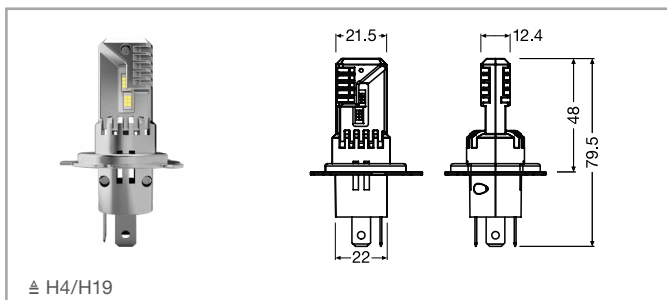

Použití pro vozy: 12V

Ikony pro vlastnosti a benefity

Použití off-road

TECHNICKÉ ÚDAJE⁴⁾

± H4/H19

± H7/H18

Název produktu	Objednací číslo	EAN10	Typ balení	Odpovídající EHK	Patice	W	V	K	lm	Barva světla	Balení obsahuje (ks)	Rozměry produktu (průměr x délka) [mm]	Hmotnost produktu netto [g]	Použití
LEDDriving® HL EASY GEN 2 H4/H19	64193DWESY2-2HB	4062172406918	Závěsná krabička	±H4/H19	P43t/PU43t-3	25/25	12	6500	1800/1400	Chladně bílá	2	21,5x81,1	50	Off-road
LEDDriving® HL EASY GEN 2 H7/H18	64210DWESY2-2HB	4062172406932	Závěsná krabička	±H7/H18	PX26d/PY26d-1	16	12	6500	2000	Chladně bílá	2	20x58	21	Off-road